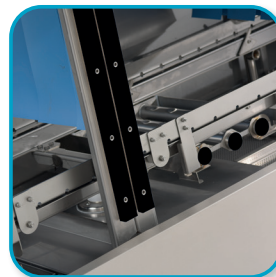

* Su girişi en az 2 bar basınç ve 50°C sıcaklıkta olmalıdır.
* Water inlet pressure and temperature should be at least 2 bars and 50 °C temperature.